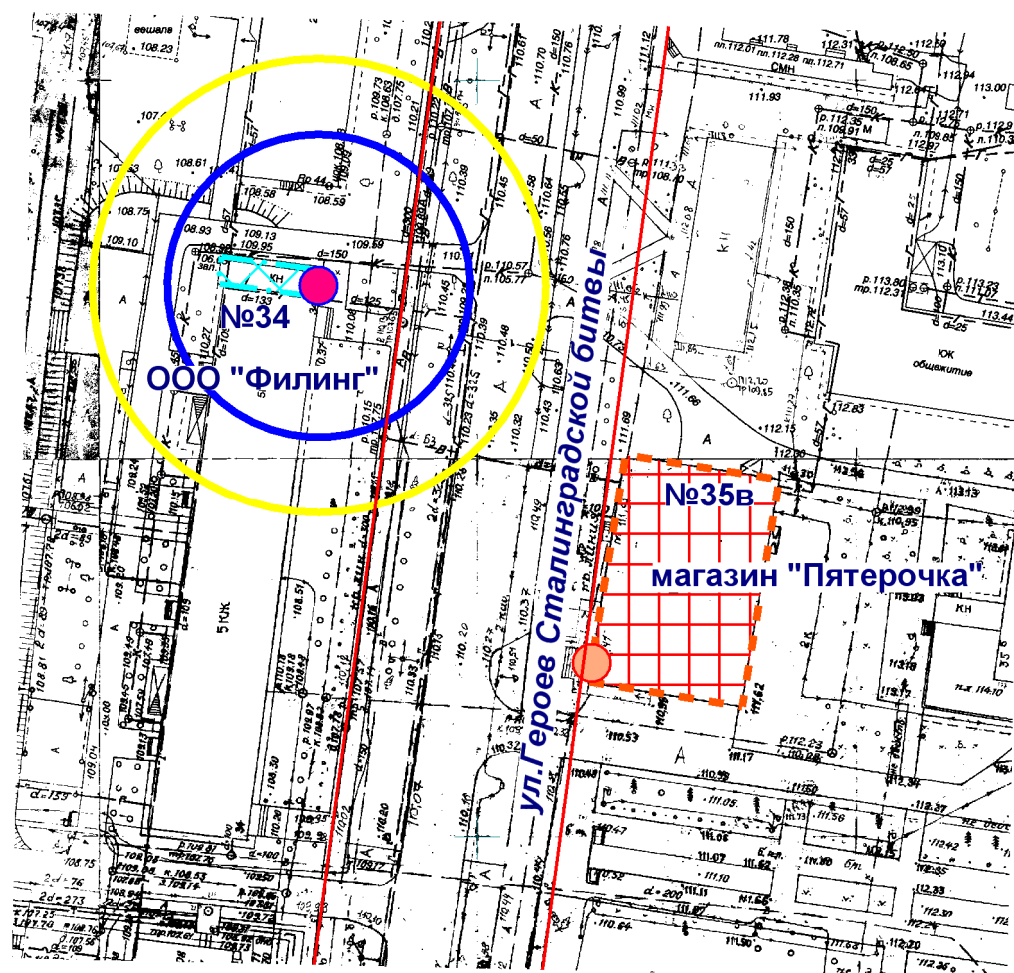

Схема границ прилегающих территорий

- Входы на объект
- Входы в предприятие торговли

 Территория объекта

 Предприятие торговли

Радиус 20 м

Радиус 30 м

МУП "АРХИТЕКТОР"		Заказчик: Администрация городского округа "Город Йошкар-Ола"				
Директор		Парманов	Объект: ООО "Филинг" местоположение: РМЭ, г. Йошкар-Ола, ул. Героев Сталинградской битвы, д.34			
Нач. ОИРД		Костик				
Исполнитель		Наумова	Масштаб	Дата	Номер	Листов
			1:1000		19-399	1